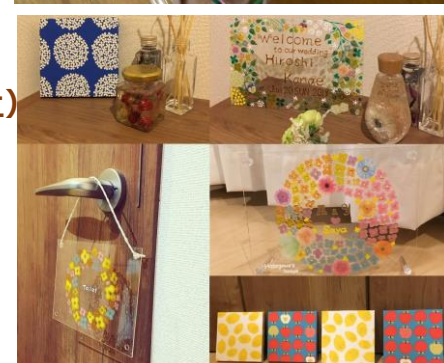

ひらたの市

暖かくなってきました♪心地よいひらたの杜へ遊びに来て下さい♪

雨天の場合 体育館で開催します♪

販売開始

平成31年 4月18日(木) 11:30~13:00

✧押し花✧ 作ってみませんか♡

ambridge-roseによる...

ワンコインワークショップを開催します♪

初!! 絵本 似顔絵 (ゆあさ はち)

初!! 布小物 革小物 (honey drops)

★ピザ プリン 手芸品 (はぴふるあゆむ)

★パン (小麦ふあーむ パン屋おちこち にこにこパン)

★屋台ラーメン (ふじ幸) ★せんべい (草加屋)

★お弁当 他 (ふあみりお コンドル)

★いちご 他 (吉田菜果園 マルキュー)

★焼き菓子 他 (あしたば 焼き菓子と雑貨MOMO)

★野菜 (のんびりファーム いけはすさん なすさん)

★手作りハムソーセージ (敬業会ヴィレッジ興産)

★豆腐製品 惣菜 他 (若観門豆)

★カレー おでん 焼芋 コロッケ お弁当 (トモニー)

★とん汁 フライドポテト オリジナルドリンク(ひらたカフェ)

★焼き菓子 (わかば寮) ★竹炭 (かえで寮)

★相談ブース(包括支援センター)

★はーと♡ふるネット紹介ブース(おかやまコープ)

★健康食品 (オレンジ薬局)

★パンパン菓子 花苗 他 (ももその学園)

★ハンドメイド 雑貨 (25 25 ハンドメイド部

ラ・マテルネル・アッシュ ぼっくりハウス

mignon あおば jamy)

★キッズスペース (認知症カフェほんのり)

ボランティア参加: ハートスイッチ エール

フリーデザイン ライフテック

福祉についての困り事、相談何でも承ります!!

次回ひらたの市は5月16日(木)です!!

ひらた旭川荘

お問合せ先: 岡山市北区平田407

☎086-805-3812

<http://hirata-asahigawasou.jp/>

駐車・駐輪スペースあります!!