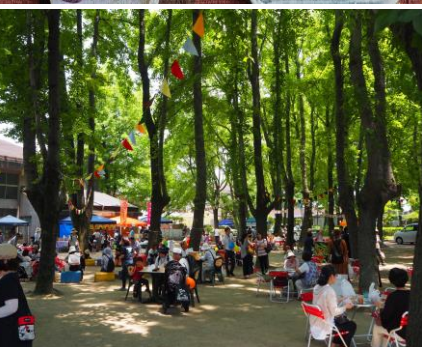

# ひらたの市

11月は!! みなさまに支えられて7周年を迎えます!!

雨天中止 (小雨決行します)

令和4年 10月20日 (木) 11:30~13:00

『10月はハロウィン♥』  
ご来場のお客様にはささやかなプレゼント  
あります♡お楽しみに〜♪  
その他 秋を満喫できる雑貨や食べ物…  
もりだくさんでお待ちしています♡

- ★パン (小麦ふあーむ にこにこパン つむぎコッペ)
- ★焼き菓子 (焼き菓子みのり わかば寮 アネル)
- ★冷凍ピザ プリン ピザドッグ (はぴふるあゆむ)
- ★手作りハム ソーセージ (敬業会ヴィレッジ興産)
- ★お弁当 (ふあみりお) ★冷やし焼いも他 (うらら)
- ★クレープ (36's crepe) ★豆腐他 (豆笑福来店)
- ★牛すじカレー 牛すじ煮込み (すじやねん)
- ★中学イモ 雑貨 (ツリー) ★植物 雑貨 (コトノハ)
- ★洋生菓子 焼き菓子 (パティスリー ル・ヴェール)
- ★野菜 (もりはらさんち いけはすさんち)
- ★米 野菜 花苗 (ももその福祉園) ★ぶどう (金光ぶどう)
- ★和菓子 (出水松月堂) ★冷凍うどん他 (ゆめこうば)
- ★パン 蜂蜜 (かぐやベーカリー) ★おにぎり他 (穂の蔵)
- ★マカロン トウンカロン (ママカロン)
- ★お弁当 ちらし寿司 揚げ物 やきいも (トモニー)
- ★さをり商品 木工商品 他 (西支援学校)
- ★ハンドメイド雑貨 (25★25 HB YUCOTTO  
HA-TO mignon SMILEくろーばー  
MIMI&knitomo jamy TIC-TIC)
- ★ボランティア参加 (認知症カフェほんのり)