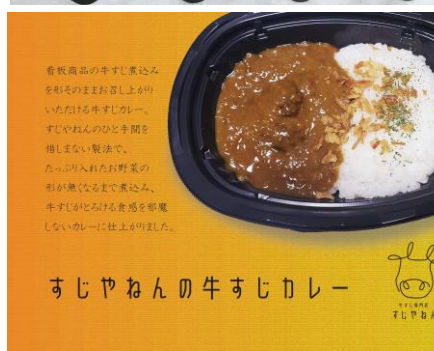

- ★初!! 自家製フルーツシロップジュース
- 自家製ジャム(ぬるま湯)
- ★パン (小麦ふあーむ にこにこパン つむぎコッペ)
- ★焼き菓子 (焼き菓子みのり わかば寮 アネル妹尾)
- ★ピザ プリン ピザドッグ 冷凍ピザ (はぴふるあゆむ)
- ★お弁当 (ふあみりお) ★焼いもにバター他 (うらら)
- ★クレープ (36's crepe) ★豆腐他 (豆笑福来店)
- ★牛すじカレー 牛すじ煮込み レモネード (すじやねん)
- ★洋生菓子 焼き菓子 (パティスリー ル・ヴェール)
- ★野菜 (もりはらさんち いけはすさんち)
- ★米 野菜 花苗 (ももぞの福祉園)
- ★和菓子 (出水松月堂)★冷凍うどん他 (ゆめこうば)
- ★パン 蜂蜜(かぐやベーカリー) ★おにぎり他(穂の蔵)
- ★マカロン トウンカロン (ママカロン)
- ★おでん ちらし寿司 揚げ物 やきいも (トモニー)
- ★さをり商品 木工商品 他 (西支援学校)
- ★ハンドメイド雑貨 (25★25 HB YUCOTTO HA-TO mignon SMILEくろーばー コトノハ MIMI&knitomo jamy TIC-TIC)
- ★ボランティア参加(認知症カフェほんのり)

ひらたの杜&体育館で広く開催します
福祉についての困り事、相談何でも承ります!!