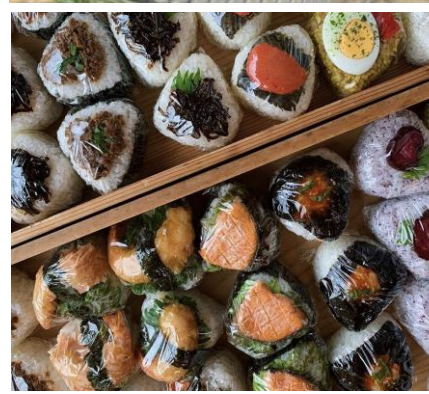

ひらたの市

ひらたの杜も緑がもりもり♪とっても心地良いですよ～😊♪

令和4年4月21日(木) 11:30～13:00

販売開始

※雨天中止

もうすぐこどもの日…にちなんで

- *こどもたちに風船&プチプレゼントがあるよ♪
- *スーパーボールすくい(1回無料)
- *こどもがよろこぶ たべもの&ハンドメイド
たくさんご用意してお待ちしております!!

- ★焼き菓子(焼き菓子みのり わかば寮)
 - ★野菜(もりはらさんち いけはすさんち)
 - ★パン(小麦ふぁーむ にこにこパン つむぎコッペ)
 - ★パン 手作りはちみつ(かぐやベーカリー)
 - ★洋生菓子 焼き菓子(パテスリー ル・ヴェール)
 - ★ハム ソーセージ フランクフルト(ヴィレッジ興産)
 - ★冷凍ピザ プリン 野菜(はぴふるあゆむ)
 - ★おにぎり お惣菜(穂の蔵)
 - ★和菓子(出水松月堂) ★お弁当(ふぁみりお)
 - ★豆腐 ドーナツ お惣菜 他(豆笑福来店)
 - ★クレープ(36's crepe) ★焼いも 雑貨(うらら)
 - ★ワッフルバー(カフェワフト)
 - ★冷凍うどん 焼き菓子 手作り雑貨(ゆめこうば)
 - ★ちらし寿司 炊き込みご飯 あげもの(トモニー)
 - ★ハンドメイド雑貨(25★25 HB HA-TO
jamy knitomo yucotto mignon
SMILEくろーばー TIC-TIC)
 - ★ボランティア参加(認知症カフェほんのり)
福祉についての困り事、相談何でも承ります!!
- 今月もお買い物を楽しむ♪ひらたの市です♪
- ※飲食スペースは設けていません!お持ち帰りとなります
 - ※ひらたの杜にて開催します♪
 - ※検温など健康チェックあります♪
 - ※マスクなど感染予防対策をしてお越し下さい♪