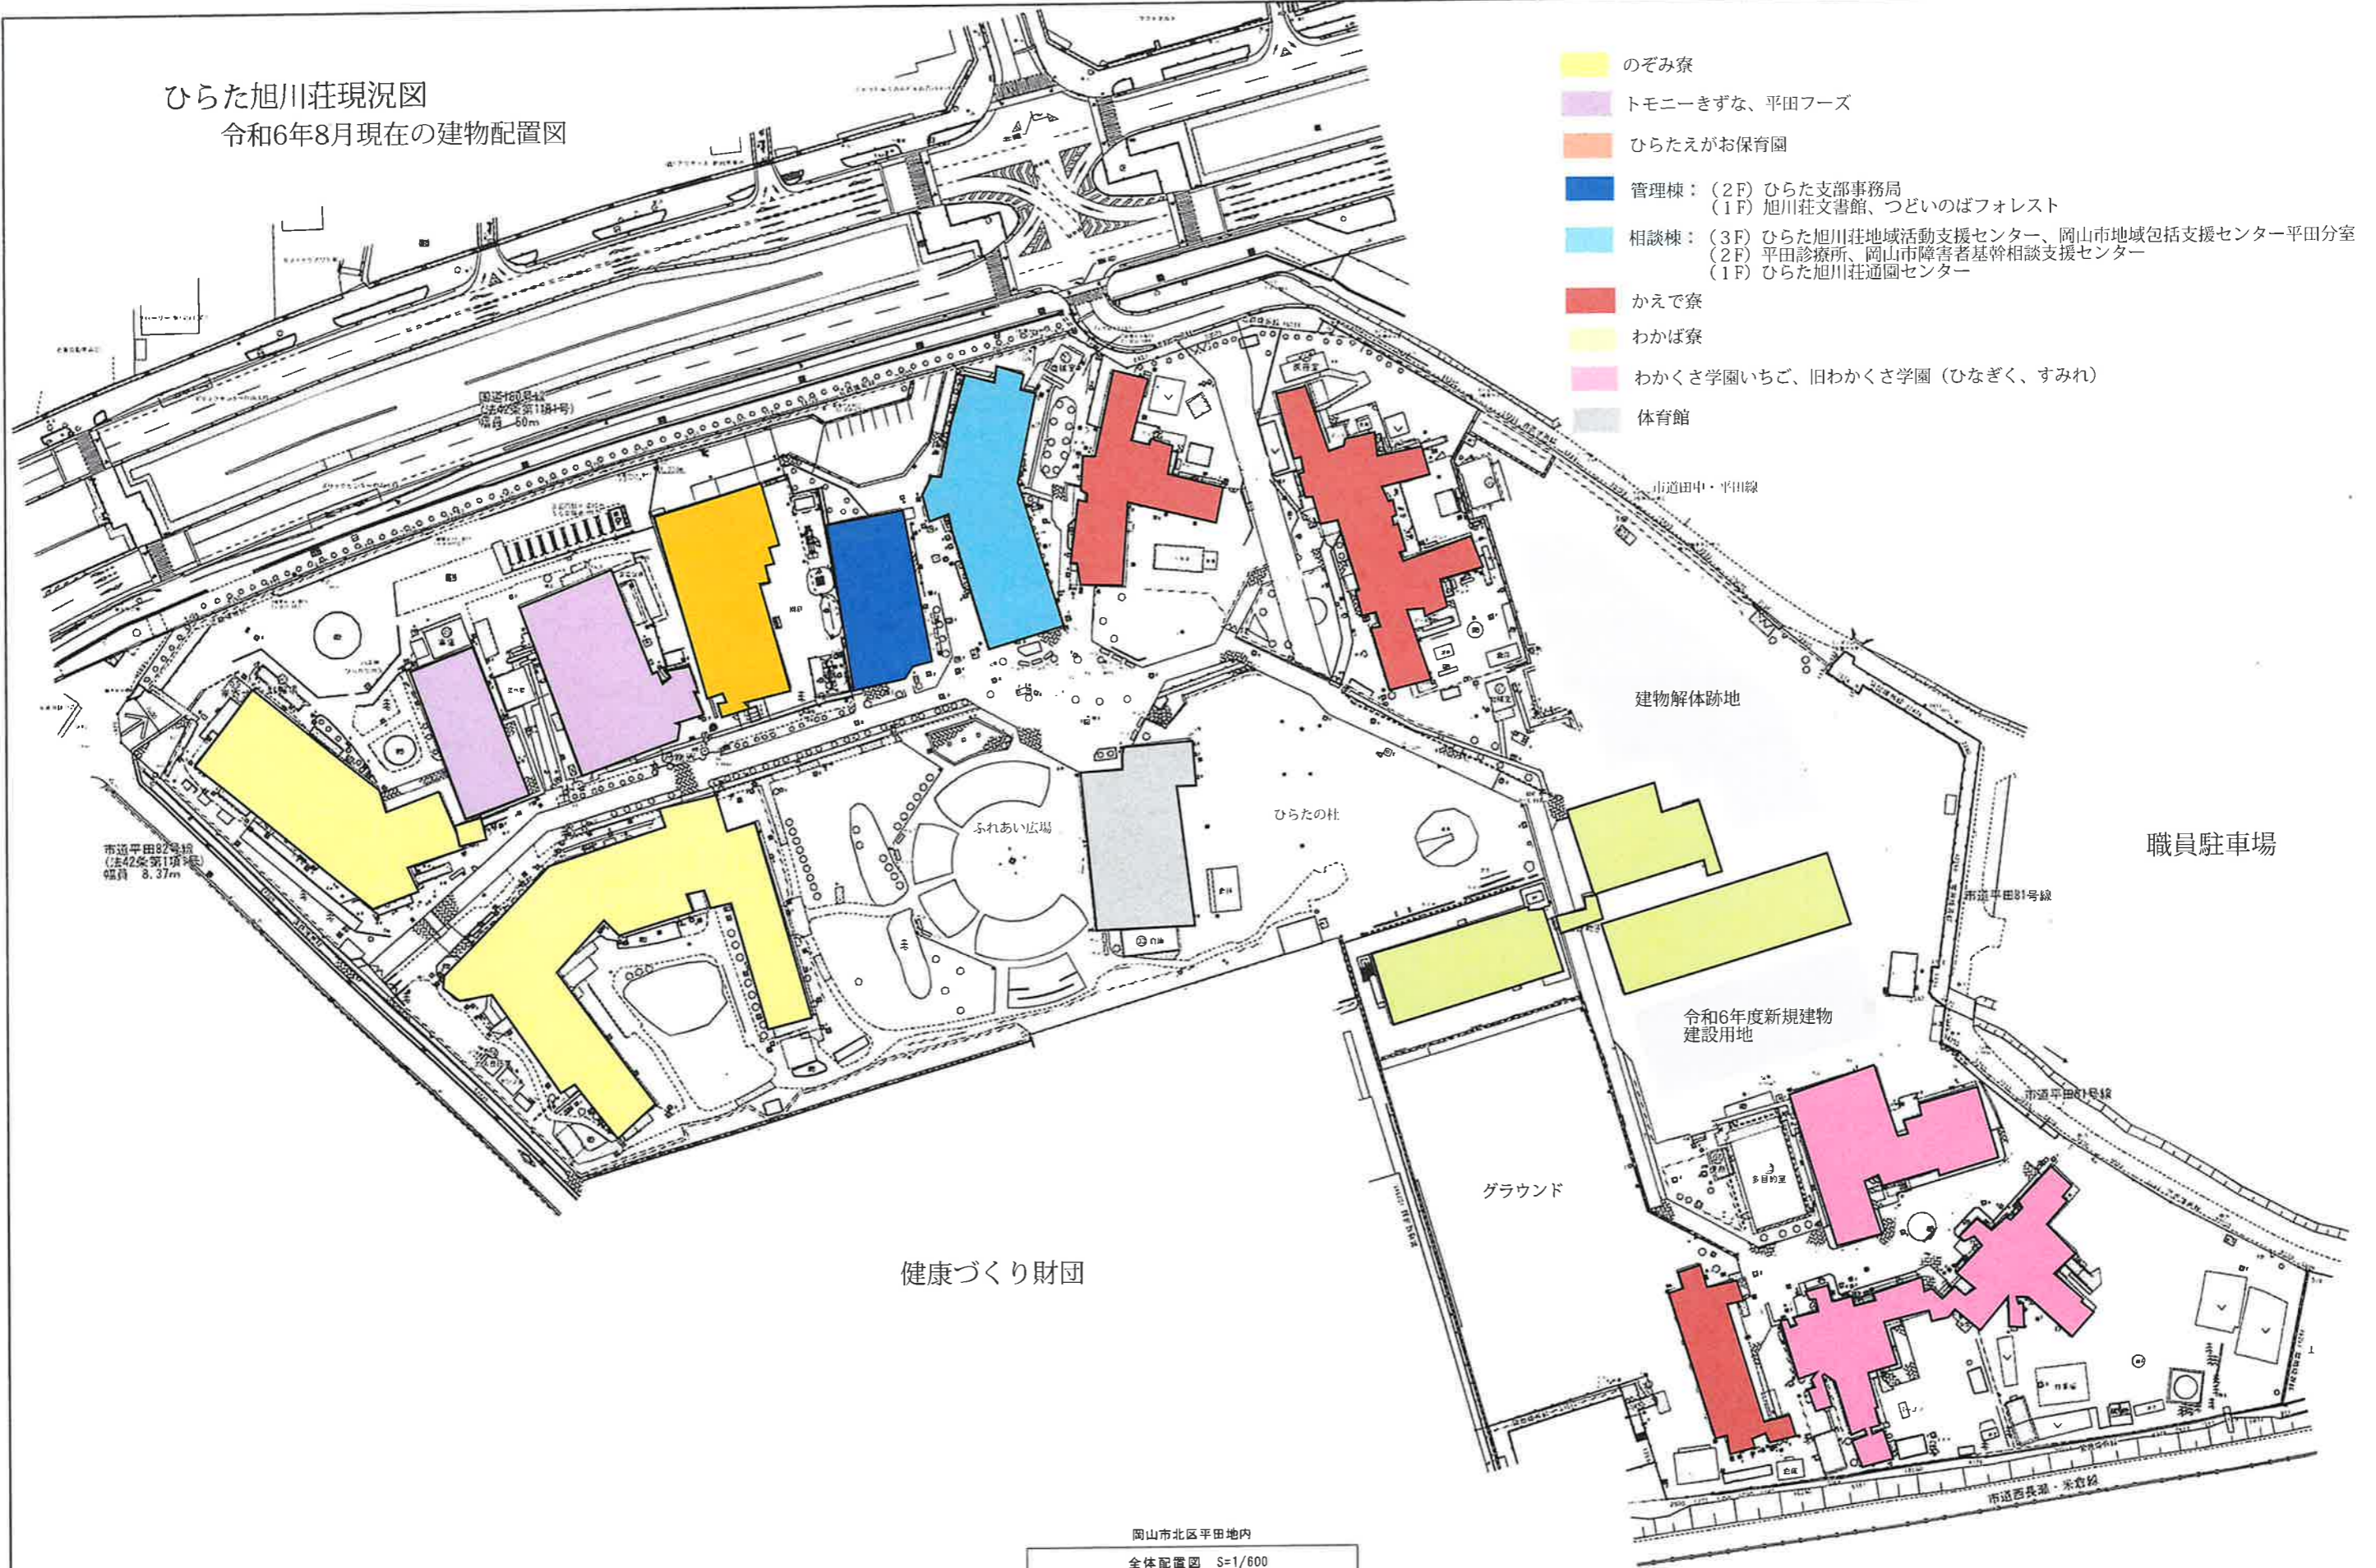

ひらた旭川荘現況図  
令和6年8月現在の建物配置図

- のぞみ寮
- トモニーきずな、平田フーズ
- ひらたえがお保育園
- 管理棟：(2F) ひらた支部事務局  
(1F) 旭川荘文書館、つどいのばフォレスト
- 相談棟：(3F) ひらた旭川荘地域活動支援センター、岡山市地域包括支援センター平田分室  
(2F) 平田診療所、岡山市障害者基幹相談支援センター  
(1F) ひらた旭川荘通園センター
- かえで寮
- わかば寮
- わかくさ学園いちご、旧わかくさ学園(ひなぎく、すみれ)
- 体育館

岡山市北区平田地内  
全体配置図 S=1/600